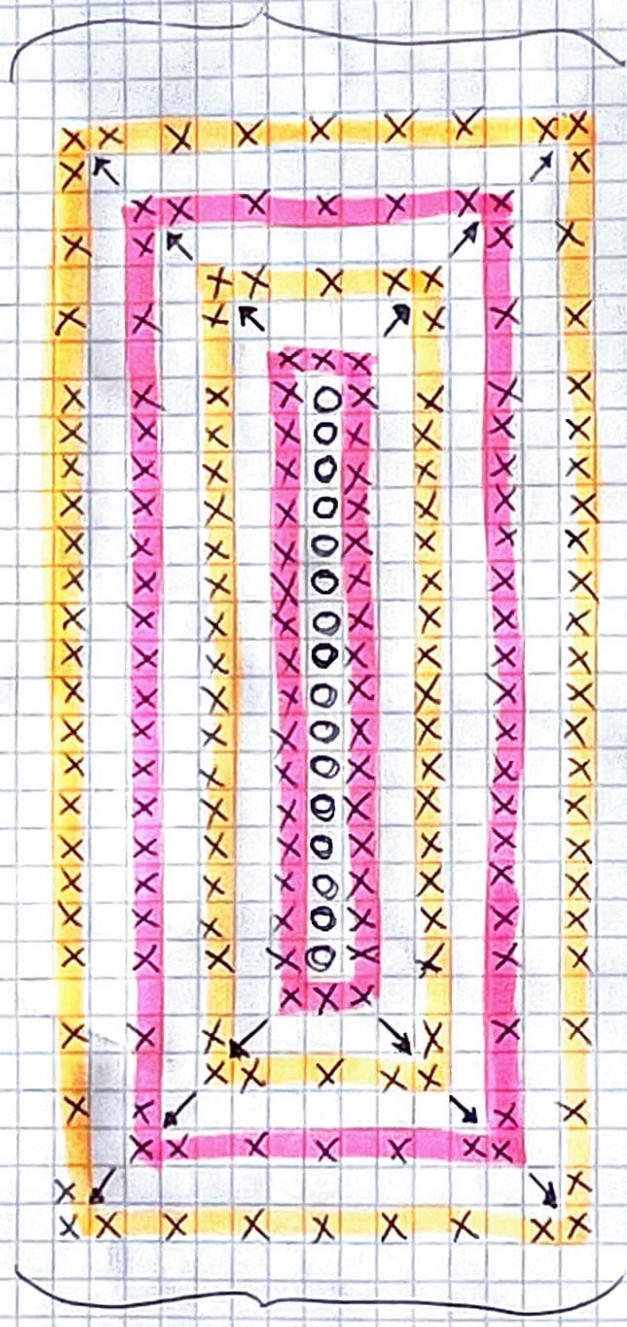

38  
:  
26  
24  
22  
20  
18

46 1/3/5/7/9  
... 21

1 -	18
2 -	20
3 -	22
4 -	24
5 -	26
6 -	28
7 -	30
8 -	32
9 -	34
10 -	36
11 -	38

N. MAGLIE  
X GIRD

$38 + 38 + 21 + 21 = 118$  MAGLIE

DI CURE. FINALE

~~BASE FINALE~~

BASE RETANGO LAPE

A PUNTO BASSO